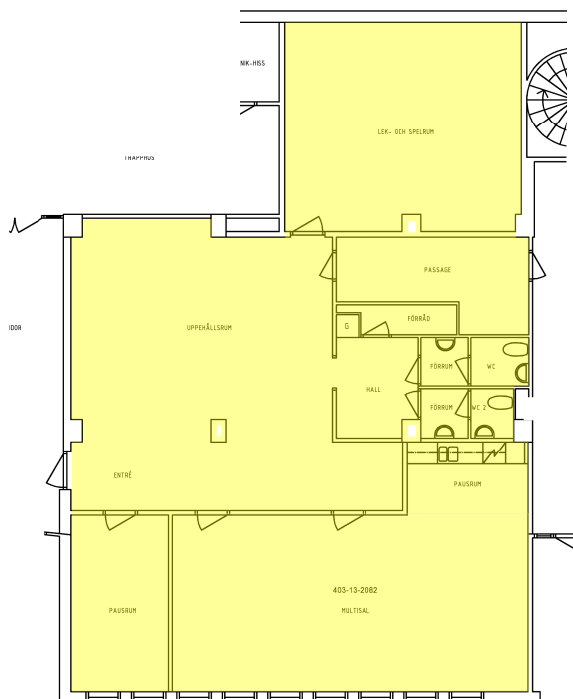

BOFAKTA

Platån 20

9403:1

403-13-2082

Förskola, skola
Västra vägen 7 A, bv
Plan 0

Skala 1:200