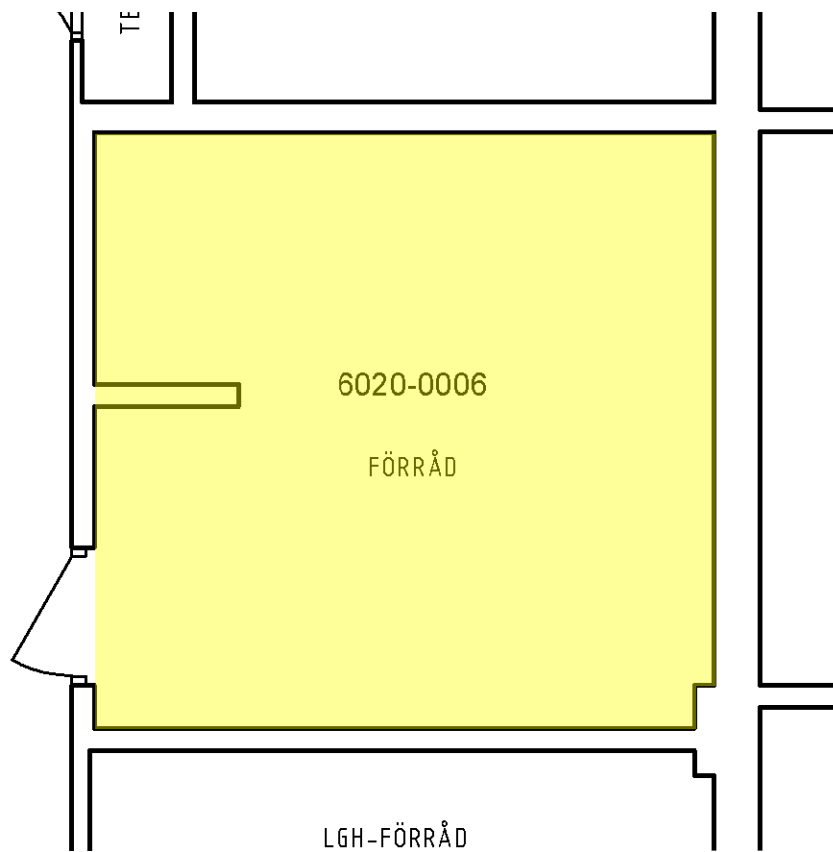

BOFAKTA

Turkosen 1
6006:1
6020-0006

Lager
Skytteholmsvägen 21
Plan -1

Skala 1:50