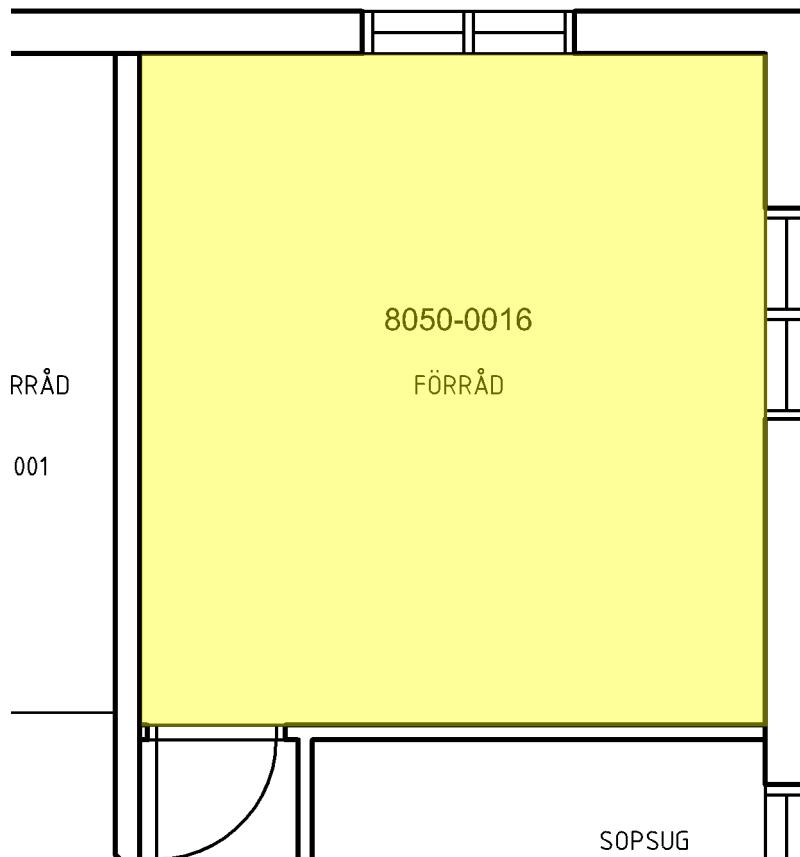

# BOFAKTA

Tunet 1  
8000:15  
8050-0016

Lager  
Tunvägen 16  
Plan -1

Skala 1:50